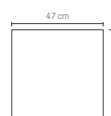

## Armarios Altura Escritorio

S/puerta  
45 x 45 x 74 cm.  
**cod:** VSAE01

S/puertas  
90 x 45 x 74 cm.  
**cod:** VSAE02

C/puerta c/cerradura  
45 x 45 x 74 cm.  
**cod:** VSAE03

C/puertas c/cerradura  
90 x 45 x 74 cm.  
**cod:** VSAE04

## Cajoneras Altura Escritorio

1 cajón y 1 estante  
c/cerradura  
40 x 45 x 72 cm.  
**cod:** VSCE01

4 cajones c/cerradura  
40 x 45 x 72 cm.  
**cod:** VSCE02

2 cajones y 1 fichero  
c/cerradura  
40 x 45 x 72 cm.  
**cod:** VSCE03

## Patas

Pata "L"  
45 x 45 x 72 cm  
**cod:** VSXP01

## Tapas de Ajuste

P/cajonera  
40 x 45 cm.  
**cod:** VSXT01

P/cajonera  
47 x 45 cm.  
**cod:** VSXT02