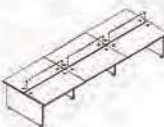

Con pata H y pasacables.
F:(180, 160, 140)
x L: 160 cm.
cod: VSEI01

Bench de Trabajo

2 puestos de 120 cm.
120 x 142 x 74 cm.
cod: VSMB01

2 puestos de 140 cm.
140 x 142 x 74 cm.
cod: VSMB02

2 puestos de 160 cm.
160 x 142 x 74 cm.
cod: VSMB03

2 puestos de 180 cm.
180 x 142 x 74 cm.
cod: VSMB04

4 puestos de 120 cm.
240 x 142 x 74 cm.
cod: VSMB05

4 puestos de 140 cm.
280 x 142 x 74 cm.
cod: VSMB06

4 puestos de 160 cm.
320 x 142 x 74 cm.
cod: VSMB07

4 puestos de 180 cm.
360 x 142 x 74 cm.
cod: VSMB08

6 puestos de 120 cm.
360 x 142 x 74 cm.
cod: VSMB09

6 puestos de 140 cm.
420 x 142 x 74 cm.
cod: VSMB10

6 puestos de 160 cm.
480 x 142 x 74 cm.
cod: VSMB11

6 puestos de 180 cm.
540 x 142 x 74 cm.
cod: VSMB12

Puesto Isla

Con porta cpu simple
135 x 150 cm.
cod: VSIN01

2 puestos con porta cpu
doble 270 x 150 cm.
cod: VSIN02

4 puestos con 2 porta cpu
doble 270 x 300 cm.
cod: VSIN03