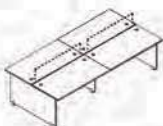

Escritorios

S/pasacables.
120 x 70 x 74 cm.
cod: VSME01

S/pasacables.
140 x 70 x 74 cm.
cod: VSME02

S/pasacables.
160 x 70 x 74 cm.
cod: VSME03

S/pasacables.
180 x 70 x 74 cm.
cod: VSME04

Mesas de PC

C/portateclado
y pasacables.
90 x 45 x 74 cm.
cod: VSMP01

Con pata H y pasacables.
F:(180, 160, 140)
x L: 160 cm.
cod: VSEI01

Bench de Trabajo

2 puestos de 120 cm.
120 x 142 x 74 cm.
cod: VSMB01

2 puestos de 140 cm.
140 x 142 x 74 cm.
cod: VSMB02

2 puestos de 160 cm.
160 x 142 x 74 cm.
cod: VSMB03

2 puestos de 180 cm.
180 x 142 x 74 cm.
cod: VSMB04

4 puestos de 120 cm.
240 x 142 x 74 cm.
cod: VSMB05

4 puestos de 140 cm.
280 x 142 x 74 cm.
cod: VSMB06

4 puestos de 160 cm.
320 x 142 x 74 cm.
cod: VSMB07

4 puestos de 180 cm.
360 x 142 x 74 cm.
cod: VSMB08

6 puestos de 120 cm.
360 x 142 x 74 cm.
cod: VSMB09

6 puestos de 140 cm.
420 x 142 x 74 cm.
cod: VSMB10

6 puestos de 160 cm.
480 x 142 x 74 cm.
cod: VSMB11