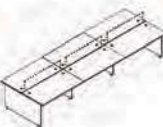

Con pata H y pasacables.
F:(180, 160, 140)
x L: 160 cm.
cod: VSEI01

Bench de Trabajo

2 puestos de 120 cm.
120 x 142 x 74 cm.
cod: VSMB01

2 puestos de 140 cm.
140 x 142 x 74 cm.
cod: VSMB02

2 puestos de 160 cm.
160 x 142 x 74 cm.
cod: VSMB03

2 puestos de 180 cm.
180 x 142 x 74 cm.
cod: VSMB04

4 puestos de 120 cm.
240 x 142 x 74 cm.
cod: VSMB05

4 puestos de 140 cm.
280 x 142 x 74 cm.
cod: VSMB06

4 puestos de 160 cm.
320 x 142 x 74 cm.
cod: VSMB07

4 puestos de 180 cm.
360 x 142 x 74 cm.
cod: VSMB08

6 puestos de 120 cm.
360 x 142 x 74 cm.
cod: VSMB09

6 puestos de 140 cm.
420 x 142 x 74 cm.
cod: VSMB10

6 puestos de 160 cm.
480 x 142 x 74 cm.
cod: VSMB11

6 puestos de 180 cm.
540 x 142 x 74 cm.
cod: VSMB12

Puesto Isla

Con porta cpu simple
135 x 150 cm.
cod: VSIN01

2 puestos con porta cpu
doble 270 x 150 cm.
cod: VSIN02

4 puestos con 2 porta cpu
doble 270 x 300 cm.
cod: VSIN03