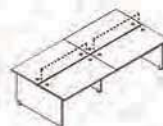

Con pata H y pasacables.
F:(180, 160, 140)
x L: 160 cm.
cod: VSEI01

Bench de Trabajo

2 puestos de 120 cm.
120 x 142 x 74 cm.
cod: VSMB01

2 puestos de 140 cm.
140 x 142 x 74 cm.
cod: VSMB02

2 puestos de 160 cm.
160 x 142 x 74 cm.
cod: VSMB03

2 puestos de 180 cm.
180 x 142 x 74 cm.
cod: VSMB04

4 puestos de 120 cm.
240 x 142 x 74 cm.
cod: VSMB05

4 puestos de 140 cm.
280 x 142 x 74 cm.
cod: VSMB06

4 puestos de 160 cm.
320 x 142 x 74 cm.
cod: VSMB07

4 puestos de 180 cm.
360 x 142 x 74 cm.
cod: VSMB08

6 puestos de 120 cm.
360 x 142 x 74 cm.
cod: VSMB09

6 puestos de 140 cm.
420 x 142 x 74 cm.
cod: VSMB10

6 puestos de 160 cm.
480 x 142 x 74 cm.
cod: VSMB11

6 puestos de 180 cm.
540 x 142 x 74 cm.
cod: VSMB12

Puesto Isla

Con porta cpu simple
135 x 150 cm.
cod: VSIN01

2 puestos con porta cpu
doble 270 x 150 cm.
cod: VSIN02

4 puestos con 2 porta cpu
doble 270 x 300 cm.
cod: VSIN03