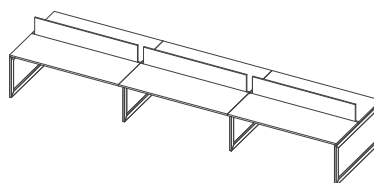

MOSTRADORES ATP
Y MESAS DE REUNIONES

Puestos Lineales

Descripción:
2 puestos lineales de trabajo
Medidas:
120 cm: 240 x 70 x 74 cm
COD: VQPL01
140 cm: 280 x 70 x 74 cm
COD: VQPL02
160 cm: 320 x 70 x 74 cm
COD: VQPL03

Descripción:
3 puestos lineales de trabajo
Medidas:
120 cm: 360 x 70 x 74 cm
COD: VQPL04
140 cm: 420 x 70 x 74 cm
COD: VQPL05
160 cm: 480 x 70 x 74 cm
COD: VQPL06

Bench de Trabajo

Descripción:
2 puestos de trabajo
Medidas:
120 cm: 120 x 142 x 74 cm
COD: VQMB01
140 cm: 140 x 142 x 74 cm
COD: VQMB02
160 cm: 160 x 142 x 74 cm
COD: VQMB03

Descripción:
6 puestos de trabajo
Medidas:
120 cm: 360 x 142 x 74 cm
COD: VQMB07
140 cm: 420 x 142 x 74 cm
COD: VQMB08
160 cm: 480 x 142 x 74 cm
COD: VQMB09

Descripción:
4 puestos de trabajo
Medidas:
120 cm: 240 x 142 x 74 cm
COD: VQMB04
140 cm: 280 x 142 x 74 cm
COD: VQMB05
160 cm: 320 x 142 x 74 cm
COD: VQMB06

Articulaciones Benches con sistema de extensiones

Pantallas Rectas

Descripción:
De melamina P/frente
Medidas:
110 x 25 cm
COD: VQXA01
130 x 25 cm
COD: VQXA02
150 x 25 cm
COD: VQXA03

Descripción:
De vidrio P/frente
Medidas:
110 x 25 cm
COD: VQXA10
130 x 25 cm
COD: VQXA11
150 x 25 cm
COD: VQXA12